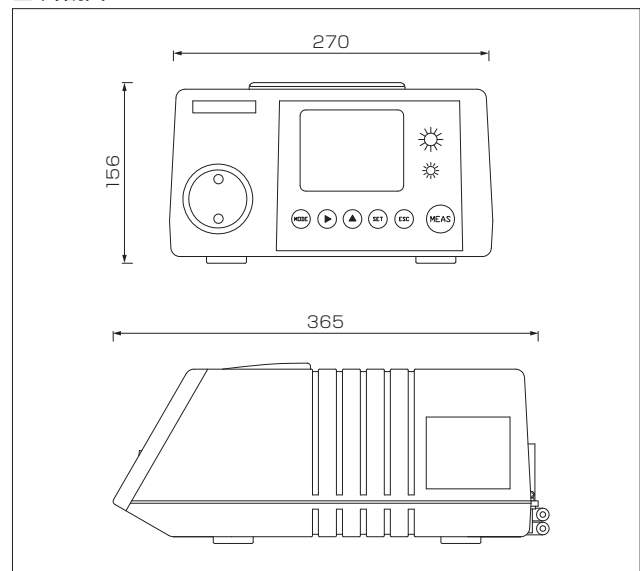

■ オプション

品名	フレキシブル仕様プローブ	O₂センサー*	排気ガステスター用キャリア
商品コード	650401205	01260004	01271101
商品			

*O₂センサーは1年に1回交換が必要になります

■仕様

型式		ZKE
国土交通省届出型式		ZKE
型式試験番号		JATA-CO・HC-5
測定対象		ガソリンおよびLPG自動車における 排気ガス中の一酸化炭素、炭化水素 二酸化炭素、酸素 (オプション)
表示方法		液晶デジタル
測定範囲	CO (vol%)	0~10.00
	HC (volppm)	0~10,000
	CO₂ (vol%)	0~20.00
	O₂ (vol%)	0~25.00*
	AFR	空然比 演算による
	LAMBDA	空気過剰率 演算による
使用条件	暖気時間 (min)	5
	周囲温度/湿度	0~40℃/90%RH以下
外部出力		RS-232C
電源	50/60Hz (V)	AC100~240
本体寸法 (mm)		W270×D365×H156
本体重量 (kg)		約5
標準付属品		サンプリングプローブ (1組) 電源ケーブル (1本) 標準ガス (1本) 一次フィルターエレメント (16個) メンブレンフィルター (50枚) 管ヒューズ (2個) ビニールカバー (1枚) 自動車検査用機械器具基準適合性試験成績表 (4部)

*酸素(O₂)測定にはオプションのO₂センサーが必要です

■外観図

■この製品をお使いになる時は、納品時のマニュアルに記載されている **⚠危険 ⚠警告 ⚠注意** の欄を熟読の上、正しくご使用ください。

保守点検のおすすめ

ANZEN製品を長くご活用いただくため、保守点検サービス (有料) のご利用をおすすめします。
お近くの支店または営業所までお問い合わせください。

ANZENカスタマーサービス

0120-01-6361 当社の製品およびサービス、その他に関するお問い合わせは左記までお気軽にどうぞ。
受付時間：月～金 (AM9:00～PM5:00)

ANZEN 〒108-0023 東京都港区芝浦4-16-25
TEL(03)5441-3412 FAX(03)5441-8848
安全自動車株式会社 ANZENホームページ <https://www.anzen.co.jp>

札幌支店	札幌市中央区南19条西8-2-21	TEL(011)511-6241(代)
釧路営業所	TEL(0154)24-0161(代)	
仙台支店	仙台市宮城野区日の出町2-2-8	TEL(022)236-1211(代)
盛岡営業所	TEL(019)637-8711(代)	郡山営業所 TEL(024)942-5311(代)
関東支店	戸田市氷川町2-8-31	TEL(048)447-6881(代)
水戸営業所	TEL(029)241-0932(代)	宇都宮営業所 TEL(028)635-8821(代)
新潟営業所	TEL(025)274-7131(代)	高崎営業所 TEL(027)384-3001(代)
東京支店	東京都港区芝浦4-16-25	TEL(03)5441-3413(代)
千葉営業所	TEL(043)284-2600(代)	横浜営業所 TEL(045)391-9913(代)
名古屋支店	名古屋市中区金山5-12-3	TEL(052)871-1811(代)
金沢営業所	TEL(076)248-0499(代)	静岡営業所 TEL(054)236-5066(代)
大阪支店	大阪市西淀川区御幣島2-1-14	TEL(06)6472-0361(代)
岡山営業所	TEL(086)434-0259(代)	広島営業所 TEL(082)832-3630(代)
高松営業所	TEL(087)843-6531(代)	
福岡支店	福岡市東区多の津3-7-7	TEL(092)623-4646(代)
南九州営業所	TEL(099)246-0551(代)	沖縄営業所 TEL(098)876-3873(代)
(株)松本安全	松本市大村383-11	TEL(0263)45-2181(代)

ZKE CD:01260002

CAT1.5'2110_010418_3289
外観・仕様は予告なく変更することがありますので、ご了承ください。